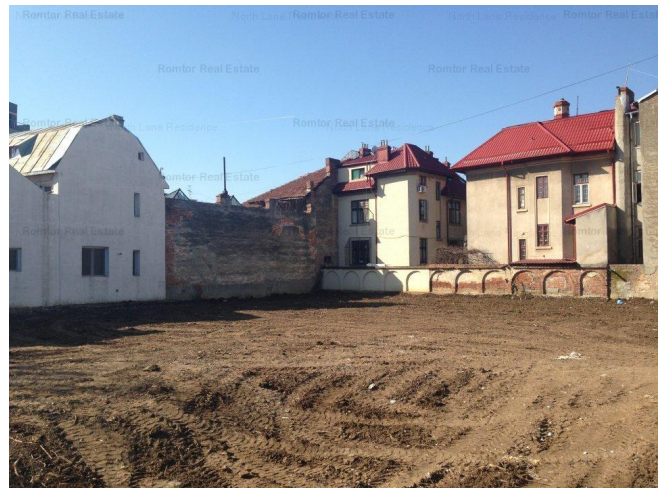

#### Caracteristici:

**Suprafața teren:**

4473m<sup>2</sup>

**Amplasament:** 1

**Front stradal:** 30m

**Nr. fronturi:** 1

**Construcție existentă:**

2

#### Descriere:

Oportunitate    investitie    dezvoltatori  
imobiliari Teren Ferdinand 4473 mp Front  
stradal: 30 m Clasificare teren: intravilan Nr.  
fronturi stradale: 1 Destinație: rezidențial,  
comercial, birouri Utilități: Apa, Canalizare,  
Gaz, Curent, Curent trifazic Alte  
caracteristici: Teren împrejmuit Alte detalii: