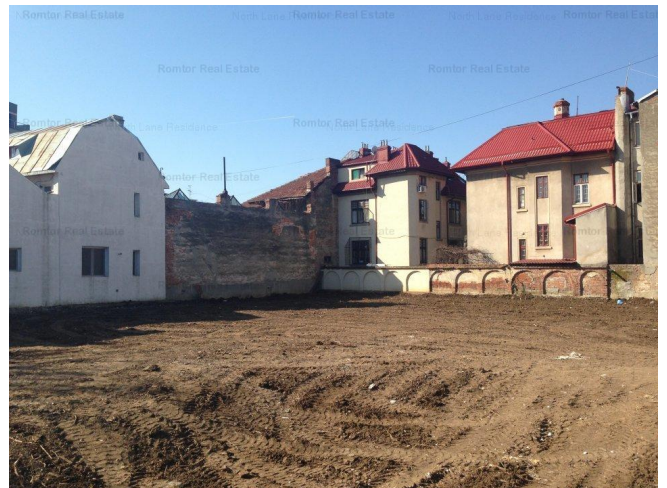

Ferdinand-Dimitrov

Teren construcții de vânzare

TIP TEREN: INTRAVILAN

Caracteristici:

Suprafața teren:

4473m²

Amplasament: 1

Front stradal: 30m

Nr. fronturi: 1

Construcție existentă:

2

Main.zone_details: 1

Preț:

7 500 000 €

Descriere:

Oportunitate investitie dezvoltatori
imobiliari Teren Ferdinand 4473 mp Front
stradal: 30 m Clasificare teren: intravilan Nr.
fronturi stradale: 1 Destinație: rezidențial,
comercial, birouri Utilități: Apa, Canalizare,
Gaz, Curent, Curent trifazic Alte
caracteristici: Teren împrejmuit Alte detalii: