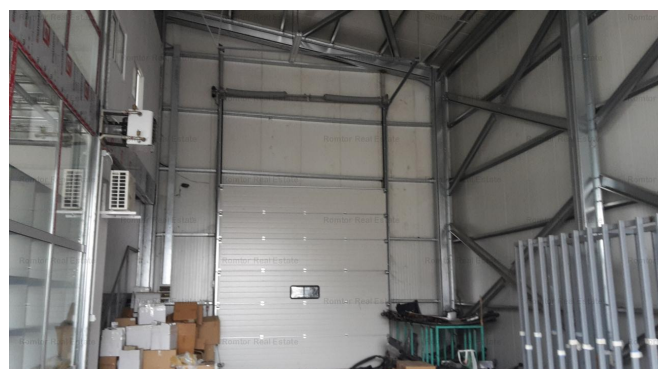

Voluntari

Spațiu industrial de închiriat

TIP IMOBIL: P

Caracteristici:

	Suprafața utilă:
Tip specific: 1	275m ²
Open Space	Etaj: Et.0
An construcție: 2012	Înălțime: 6
Suprafața construită:	Suprafața teren:
384m ²	494m ²
Spații refrigerate: -	

Preț:

2 500 € / lună

Descriere:

Spațiul este situat în orașul Voluntari în apropiere de primăria Voluntari. Suprafețe disponibile: - show room: 45 mp, - birouri: 64 mp. Facilități: - înălțime hală: 6 m; - centrală termică birouri; - încălzire; - apă, canalizare, curent; - alarma.